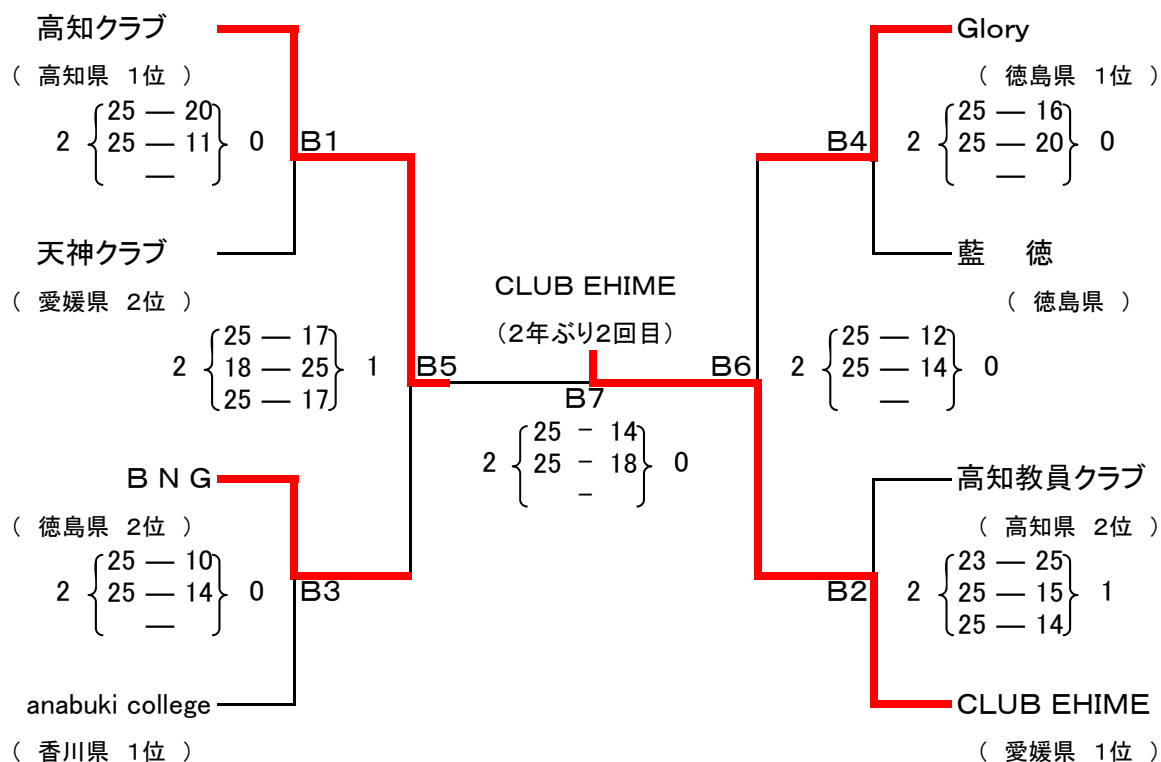

# 第25回四国6人制男女クラブバレーボール選手権大会組合せ

会場 北島北公園総合体育館(サンフラワードーム) 入口から左A、右B

## [6人制男子]

## [6人制女子]

# 第25回四国9人制男女クラブバレーボール選手権大会組合せ

会場 松茂町総合体育館 入口から手前A、奥B