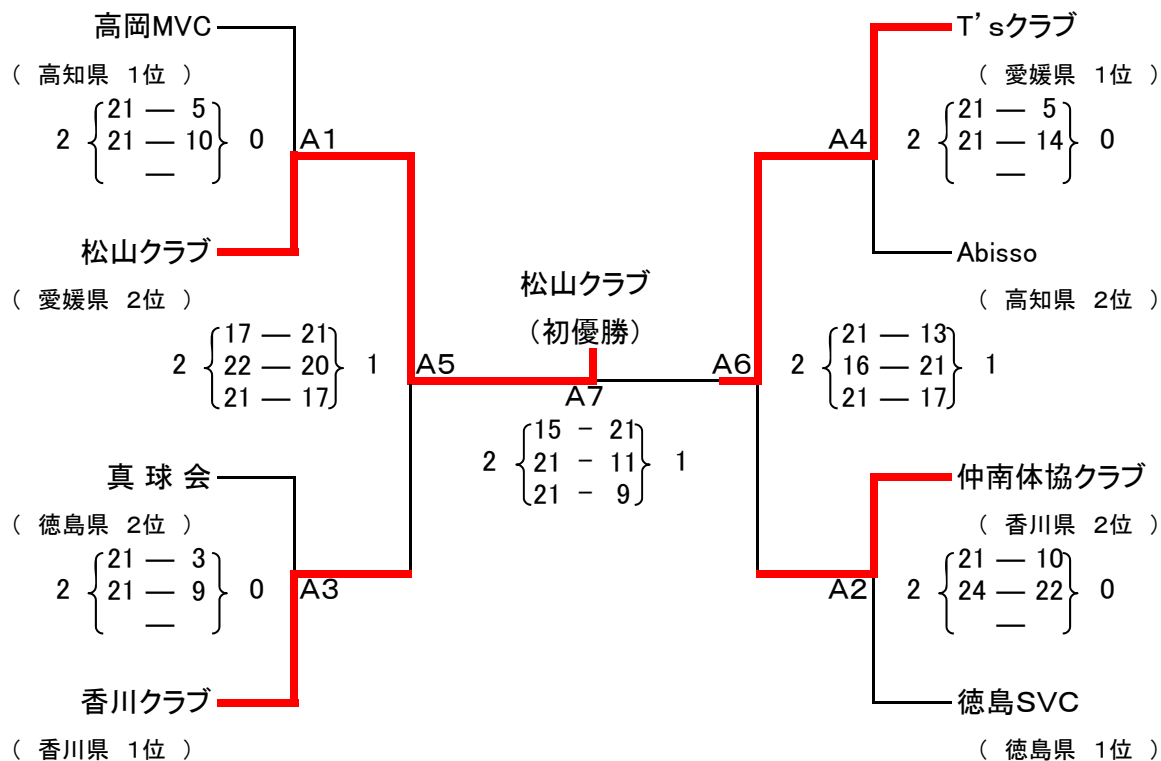

第25回四国9人制男女クラブバレーボール選手権大会組合せ

会場 松茂町総合体育館 入口から手前A、奥B

[9人制男子]