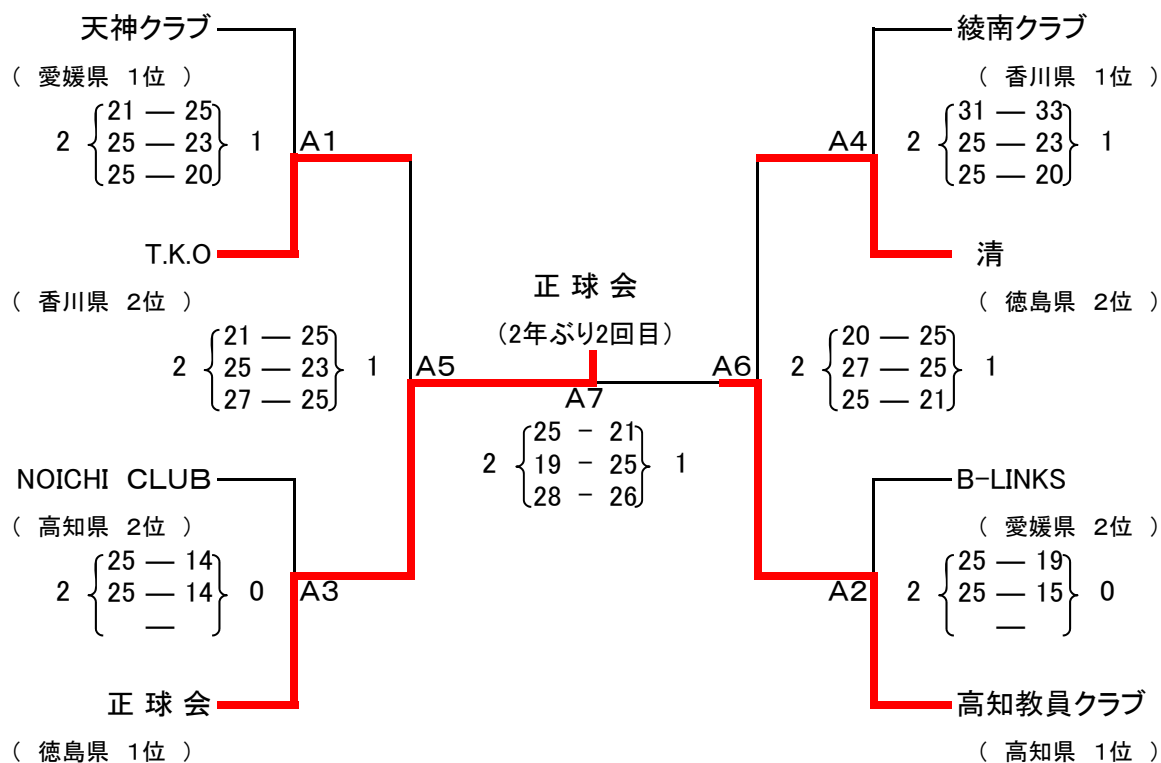

# 第25回四国6人制男女クラブバレーボール選手権大会組合せ

会場 北島北公園総合体育館(サンフラワードーム) 入口から左A、右B

## [6人制男子]

## [6人制女子]

# 第25回四国9人制男女クラブバレーボール選手権大会組合せ

会場 松茂町総合体育館 入口から手前A、奥B