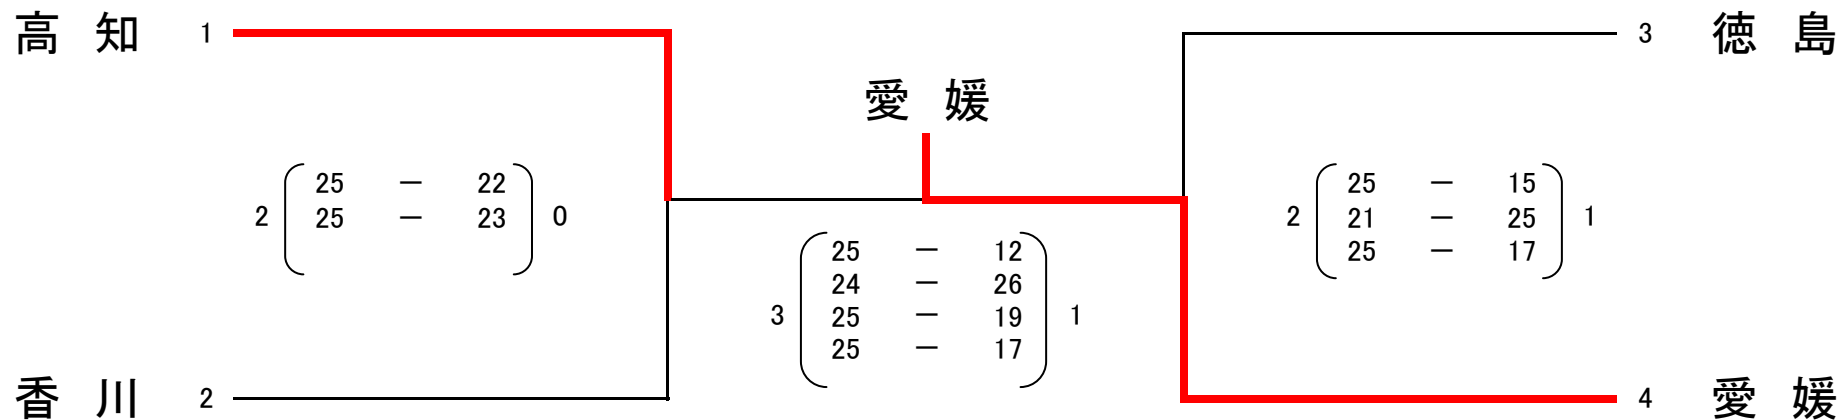

国民体育大会第34回四国ブロック大会 バレーボール競技
日時:平成25年8月25日(日) 会場:徳島市立体育館

【 成年男子 】 Dコート