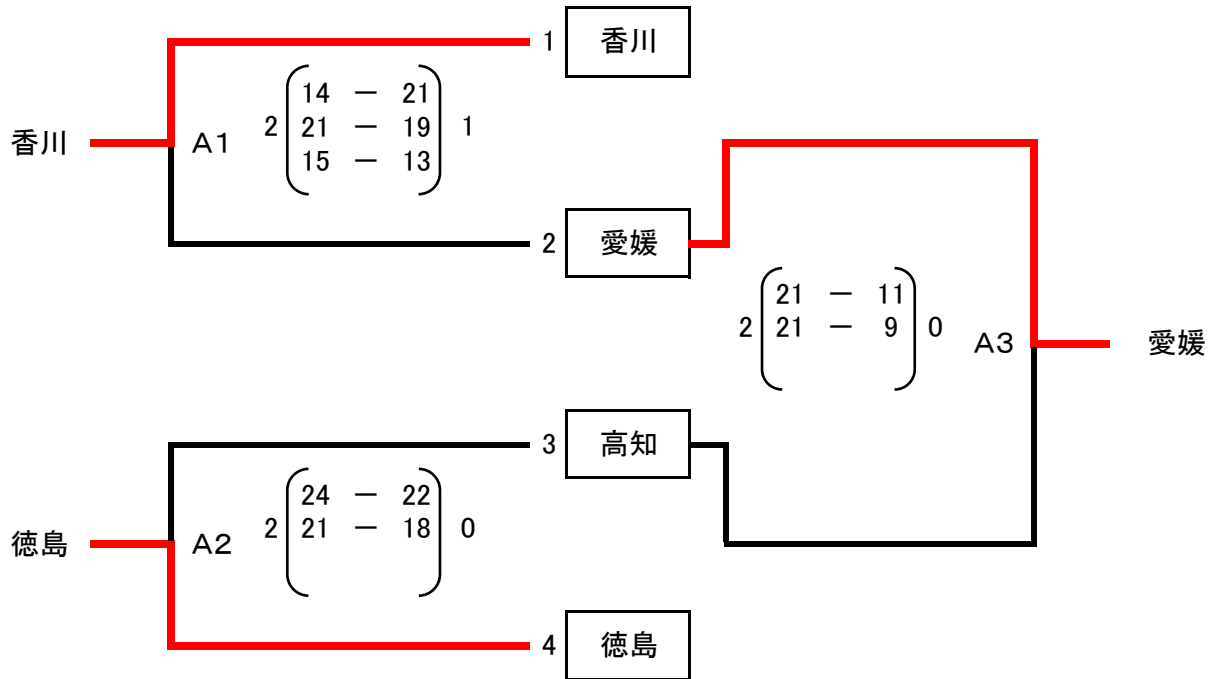

国民体育大会第34回四国ブロック大会ビーチバレー競技

期 日 平成25年7月21日(日)

会 場 鳴門ウチノ海総合公園

【成年男子】Aコート

【成年女子】Bコート

国民体育大会第34回四国ブロック大会 バレーボール競技

日時:平成25年8月24日(土), 25日(日) 会場:徳島市立体育館

【 少年男子 】 Aコート

1位から3位までは、ポイント率による。

国民体育大会第34回四国ブロック大会 バレーボール競技
 日時:平成25年8月25日(日) 会場:徳島市立体育館

【 成年男子 】 Dコート

【 成年女子 】 Bコート