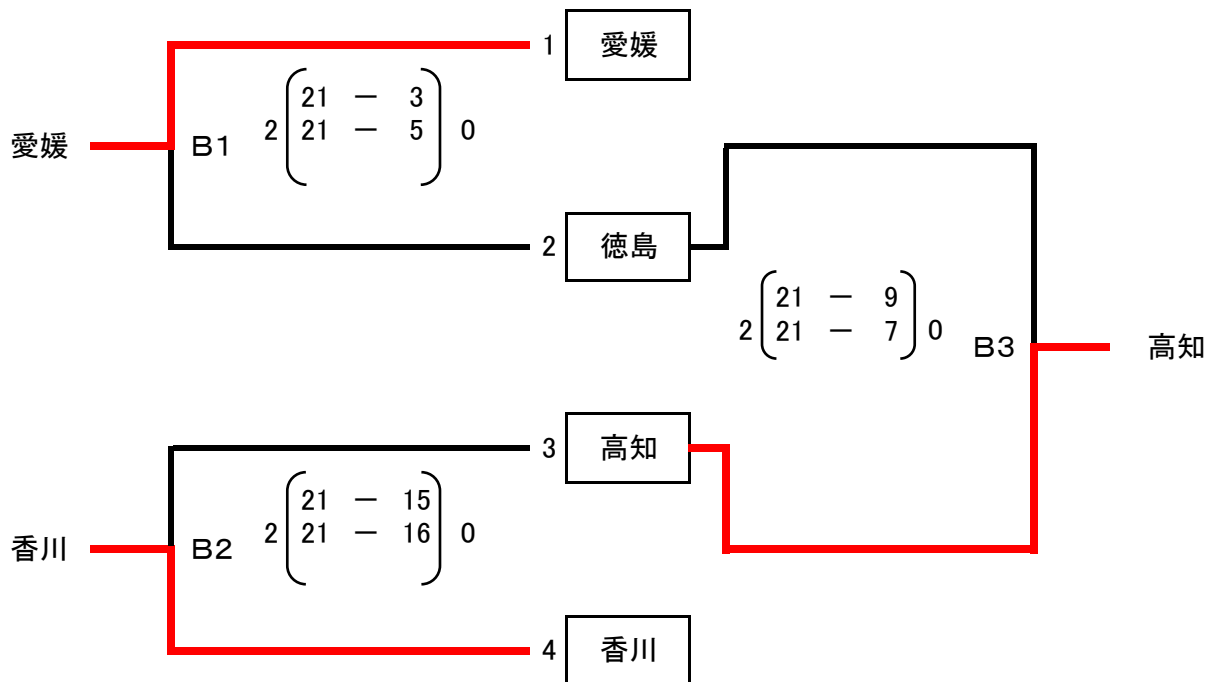

国民体育大会第34回四国ブロック大会ビーチバレー競技

期 日 平成25年7月21日(日)

会 場 鳴門ウチノ海総合公園

【成年男子】Aコート

【成年女子】Bコート

国民体育大会第34回四国ブロック大会 バレーボール競技

日時:平成25年8月24日(土), 25日(日) 会場:徳島市立体育館

【 少年男子 】 Aコート

1位から3位までは、ポイント率による。

国民体育大会第34回四国ブロック大会 バレーボール競技
 日時:平成25年8月25日(日) 会場:徳島市立体育館

【 成年男子 】 Dコート

【 成年女子 】 Bコート