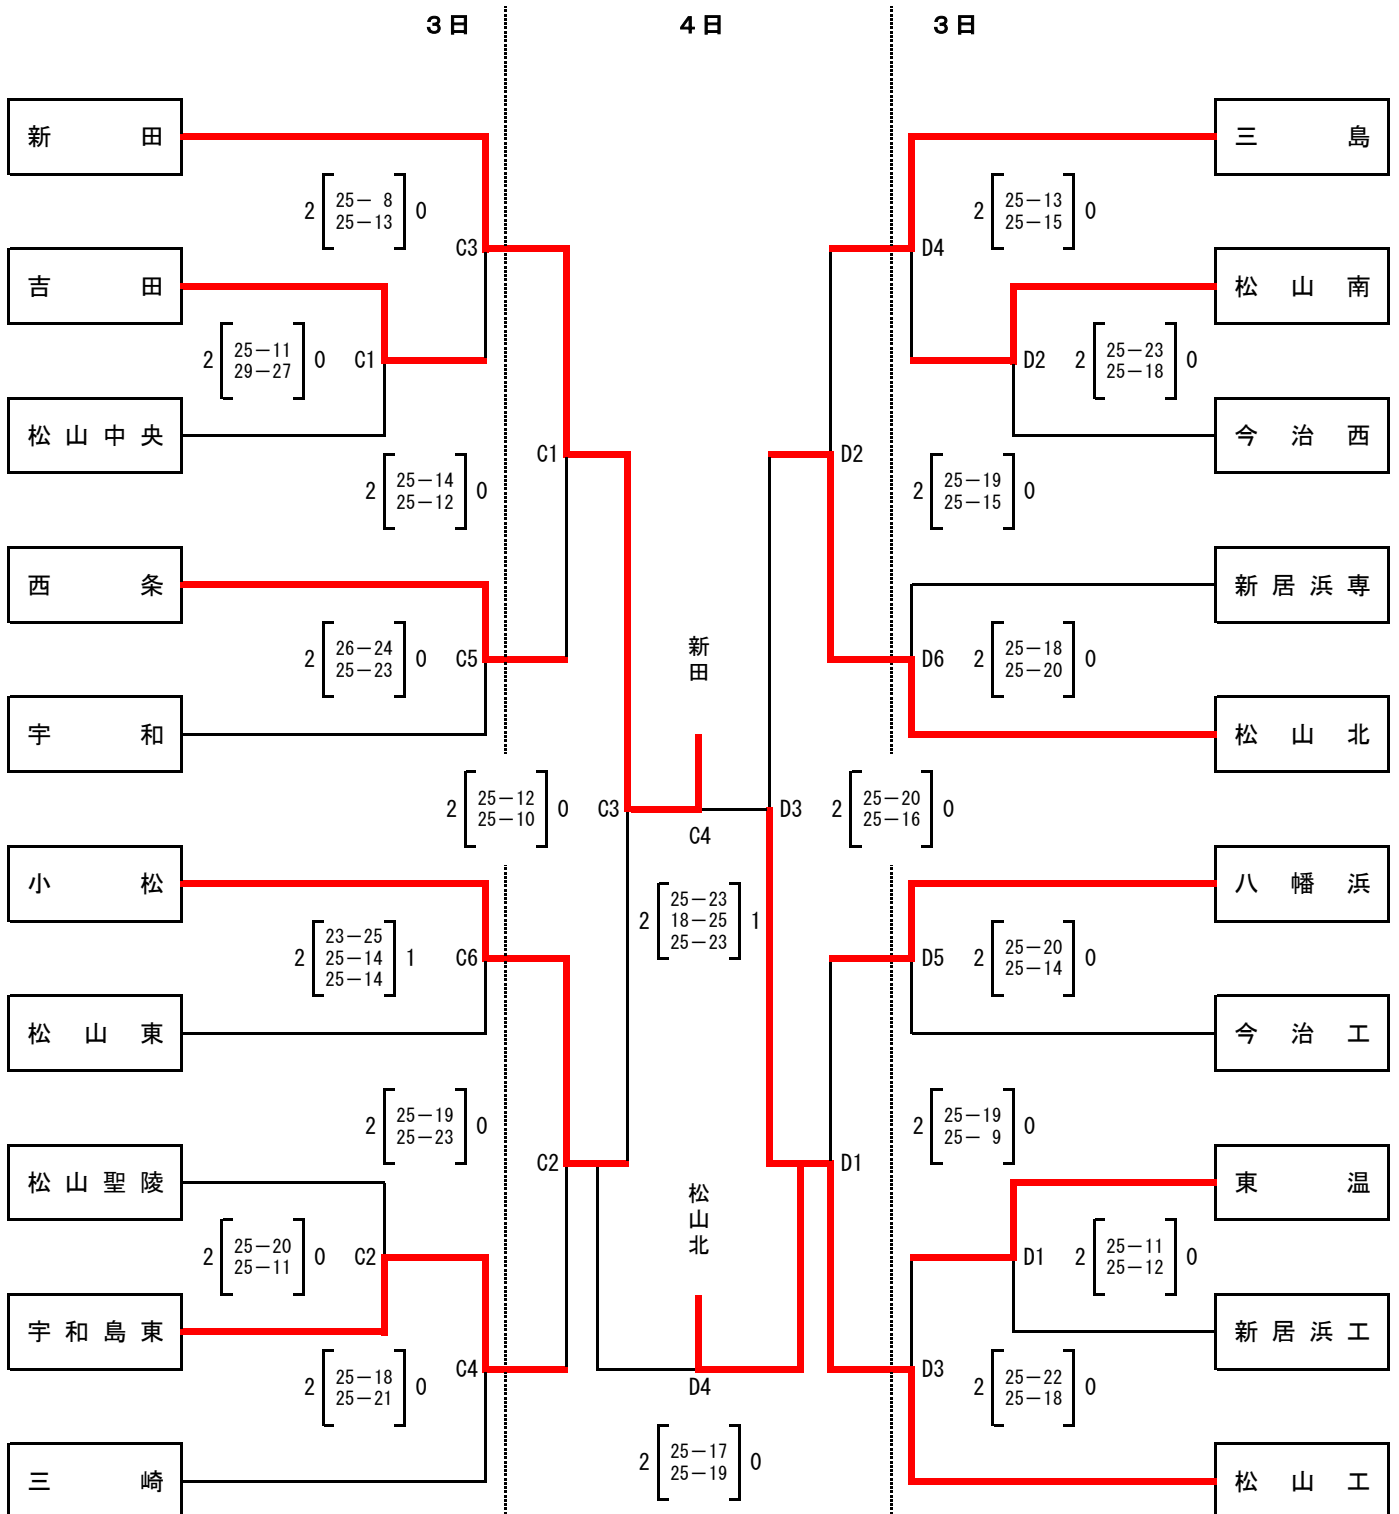

【試合結果】

日 時 平成30年2月3日(土)・4日(日)

会 場 小松高等学校

開 館 【3日】 8:45 【4日】 8:45

試合開始 【3日】 10:00 【4日】 10:00

【男子組合せ】

【試合結果】

日 時 平成30年2月3日(土)・4日(日)
 会 場 西条高等学校
 開 館 【3日】 8:45 【4日】 8:45
 試合開始 【3日】 10:00 【4日】 10:00

【女子組合せ】