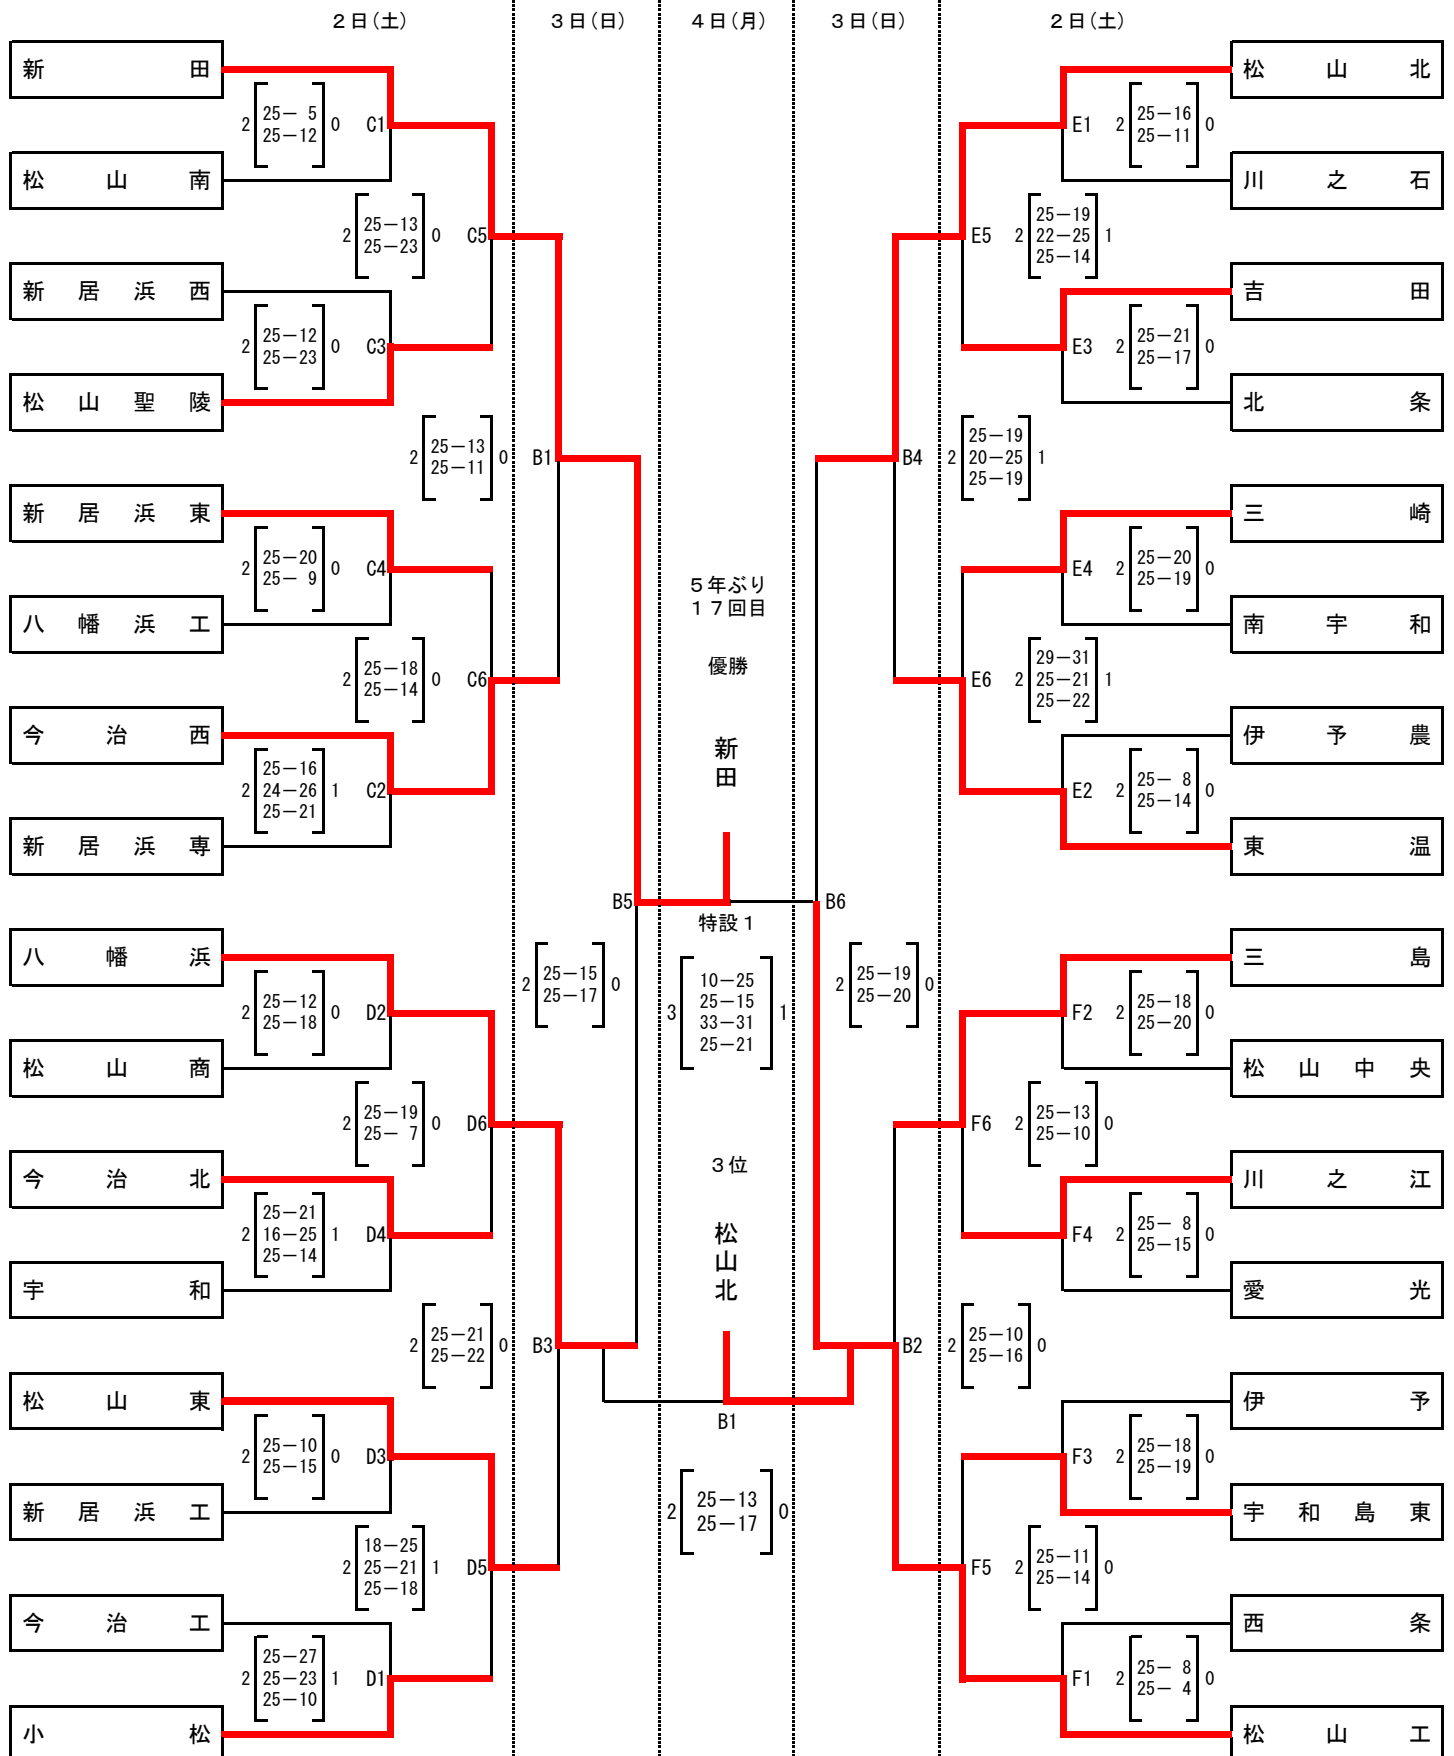

バレーボール

(平成30年度)

兼 全国及び四国高等学校選手権県予選

6月2日(土) 10:00 試合開始 (1・2回戦) [新田高校(C・D)・松山中央高校(E・F)] ※代表者会議 9:00~

6月3日(日) 10:00 試合開始 (3回戦・準決勝) [松前公園体育館(B)]

6月4日(月) 10:00 試合開始 (3位決定戦・決勝戦) [松前公園体育館(B・特設)]

《男子》

【組合せ】

バレーボール

(平成30年度)

兼 全国及び四国高等学校選手権県予選

6月2日(土) 10:00 試合開始 (1・2回戦) [松山東高校(G・H)・東温高校(I・J)] ※代表者会議 9:00~

6月3日(日) 10:00 試合開始 (3回戦・準決勝) [松前公園体育館(A)]

6月4日(月) 10:00 試合開始 (3位決定戦・決勝戦) [松前公園体育館(A・特設)]

《女子》

【組合せ】