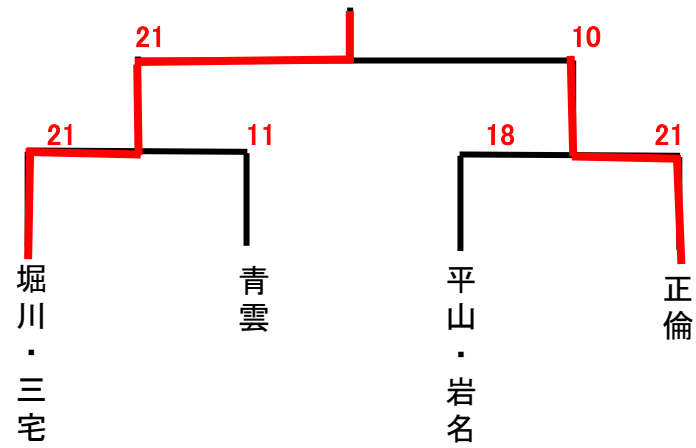

第11回B-SPORT EHIME 男子決勝トーナメント

長山・立谷

堀川・三宅

第11回B-SPORT EHIME 女子グループ戦

Dコート

※青文字が試合順・赤文字が審判チーム

	①江原・江原	②まよあこ	③篠藤・石村	④神戸学院大学	⑤高木・磯辺	勝ち	負け	順位
江原・江原	/	①-⑤ ○ 21-17	⑥-⑤ ○ 21-13	⑨-③ ○ 21-17	③-④ ○ 21-1	4	0	1
まよあこ	× 17-21	/	④-① ○ 21-17	⑦-③ ○ 21-18	⑩-④ ○ 21-4	3	1	2
篠藤・石村	× 13-21	× 17-21	/	②-① ○ 21-16	⑧-② ○ 21-10	2	2	3
神戸学院大学	× 17-21	× 18-21	× 16-21	/	⑤-② ○ 21-2	1	3	4
高木・磯辺	× 1-21	× 4-21	× 10-21	× 2-21	/	0	4	5