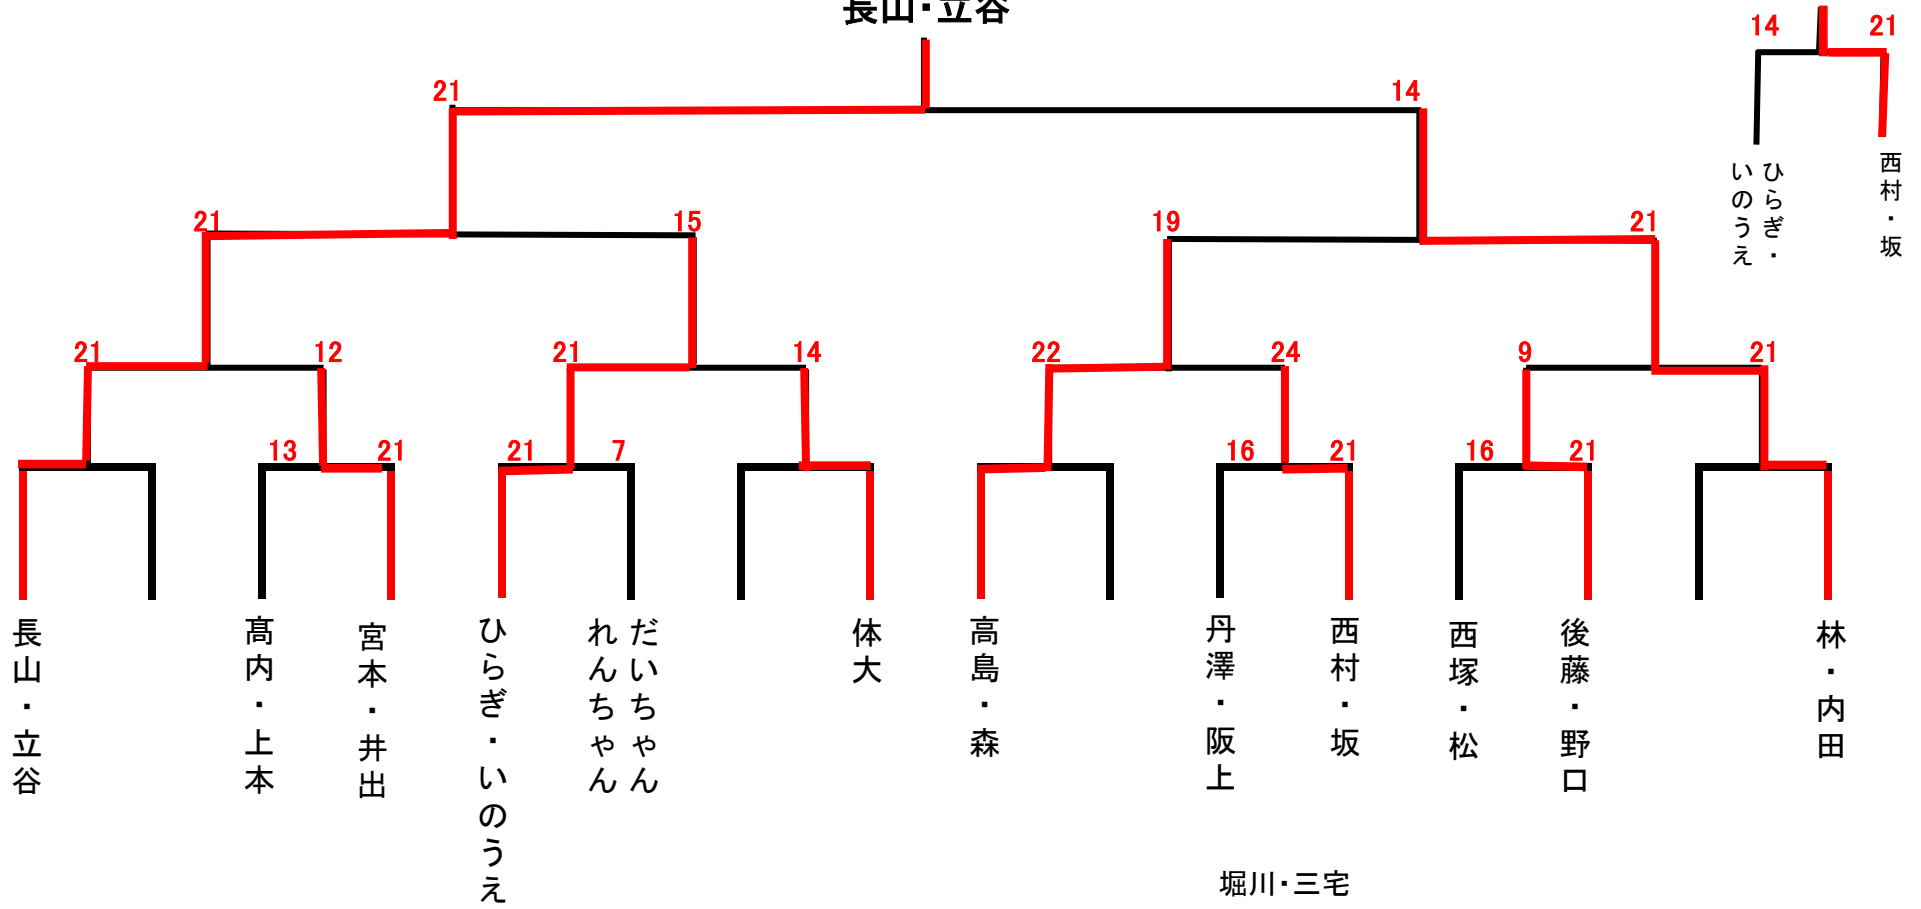

第11回B-SPORT EHIME 男子決勝トーナメント

長山・立谷

堀川・三宅

第11回B-SPORT EHIME 女子グループ戦

Dコート

※青文字が試合順・赤文字が審判チーム

	①江原・江原	②まよあこ	③篠藤・石村	④神戸学院大学	⑤高木・磯辺	勝ち	負け	順位
江原・江原	/	①-⑤ ○ 21-17	⑥-⑤ ○ 21-13	⑨-③ ○ 21-17	③-④ ○ 21-1	4	0	1
まよあこ	× 17-21	/	④-① ○ 21-17	⑦-③ ○ 21-18	⑩-④ ○ 21-4	3	1	2
篠藤・石村	× 13-21	× 17-21	/	②-① ○ 21-16	⑧-② ○ 21-10	2	2	3
神戸学院大学	× 17-21	× 18-21	× 16-21	/	⑤-② ○ 21-2	1	3	4
高木・磯辺	× 1-21	× 4-21	× 10-21	× 2-21	/	0	4	5