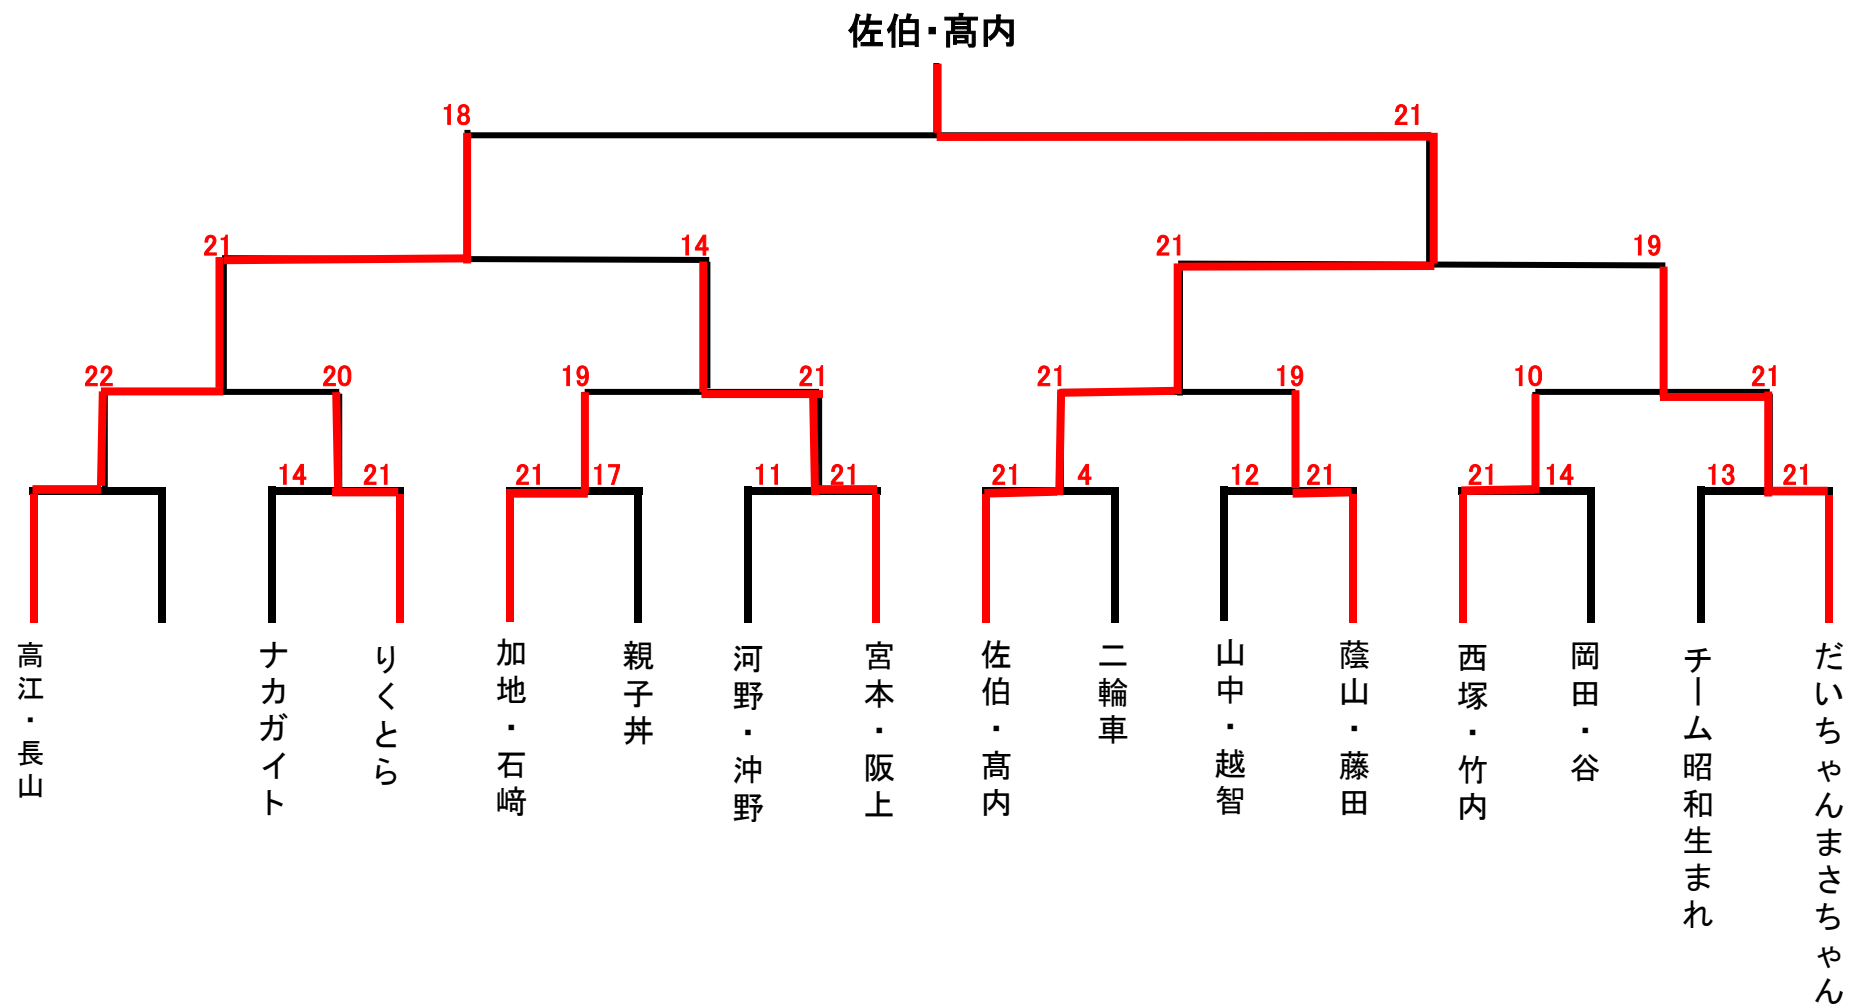

第8回 男子決勝トーナメント

第8回 B-SPORT EHIME ビーチバレー大会 女子対戦表

	①受川・村上	②井上・境心	③上本・境菜	④石村・篠原	⑤野元・松本	勝ち	負け	得失点	順位
受川・村上		○ 21-18	○ 21-11	○ 21-14	○ 21-9	4	0		1位
井上・境	× 18-21		○ 21-12	○ 21-16	○ 21-14	3	1		2位
上本・境菜	× 11-21	× 21-21		× 15-21	○ 25-23	1	3		4位
石村・篠原	× 14-21	× 16-21	○ 21-15		○ 21-16	2	2		3位
野元・松本	× 9-21	× 14-21	× 23-25	× 16-21		0	4		5位